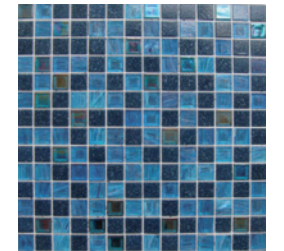

V017 VIDRIO Azul Oceano
[P81] 32.7X32.7 cm