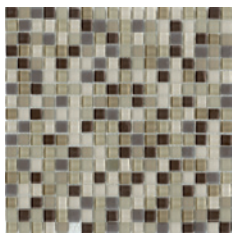

C013 CRISTAL Light
[P80] 30X30 cm (11 piezas por malla)