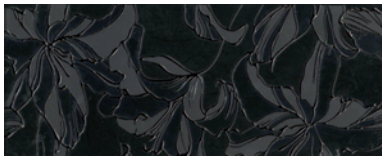

STYLE  picking
 20X50//8"X20" //REVESTIMIENTOSWALL TILES

 rev. pasta roja
red body wall tiles
 brillo
glossy
 impresión digital
digital printing

STYLE Negro
[B35] 20X50 cm / 8"x20"

STYLE Marfil
[B35] 20X50 cm / 8"x20"

STYLE Turquesa
[B35] 20X50 cm / 8"x20"

6

D. STYLE Turquesa (2 piezas)
[P87] 20X50 cm / 8"x20"

6

D. FIORE Negro
[P83] 20X50 cm / 8"x20"

6

D. FIORE Marfil
[P83] 20X50 cm / 8"x20"

6