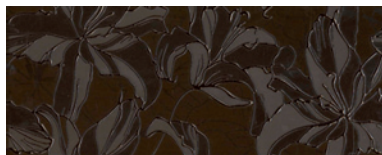

 brillo
glossy

 impresión digital
digital printing

STYLE Beige
[B35] 20X50 cm / 8"x20"

STYLE Lila
[B35] 20X50 cm / 8"x20"

STYLE Cacao
[B35] 20X50 cm / 8"x20"

D. FIORE Lila
[P83] 20X50 cm / 8"x20"

D. FIORE Cacao
[P83] 20X50 cm / 8"x20"